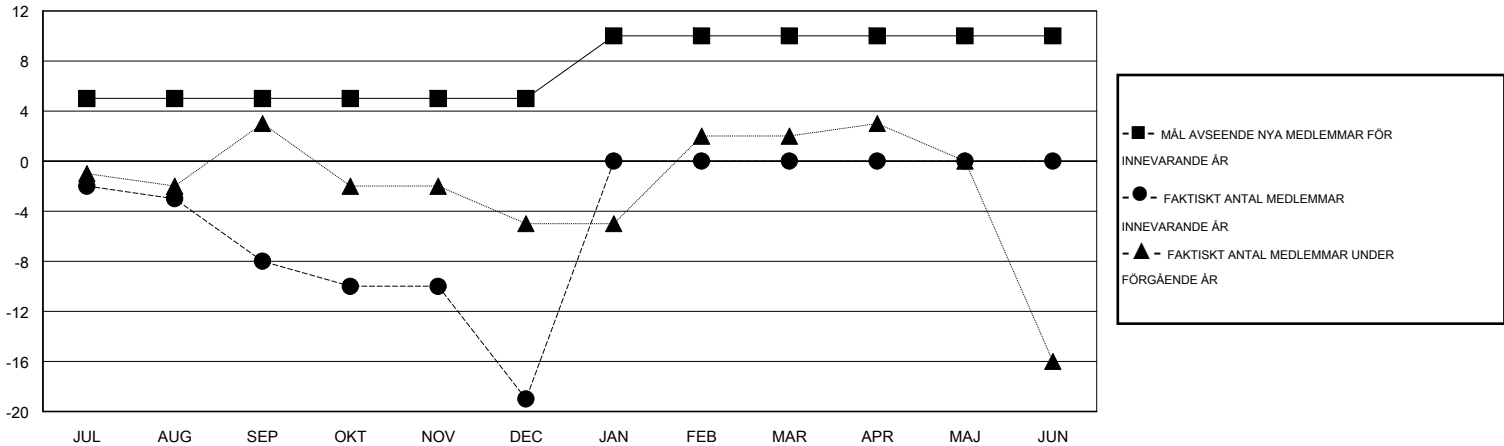

MONTHLY MEMBERSHIP PROGRESS REPORT

District 101 N

Results as of: 12/31/2015

GMT: Kenneth Persson

OMRÅDE SWEDEN

GMT KO 4

Klubbar					Medlemmar				
RESULTAT FÖR 2015-2016					RESULTAT FÖR 2015-2016				
KVARTAL	MÅL AVSEENDE NYA KLUBBAR	NYA KLUBBAR	AVFÖRDA KLUBBAR	NETTOTILLVÅX T/MINSKNING	KVARTAL	MÅL AVSEENDE NYA MEDLEMMAR	CHARTER OCH TILLAGDA NYA MEDLEMMAR	AVFÖRDA MEDLEMMAR	NETTOTILLVÅX T/MINSKNING
JUL/AUG/SEP	0	0	0	0	JUL/AUG/SEP	5	3	11	-8
OKT/NOV/DEC	0	0	0	0	OKT/NOV/DEC	0	12	23	-11
JAN/FEB/MAR	0	0	0	0	JAN/FEB/MAR	5	0	0	0
APR/MAJ/JUN	0	0	0	0	APR/MAJ/JUN	0	0	0	0

MÅL OCH FAKTISKT ANTAL NYA KLUBBAR

MÅL OCH FAKTISKT ANTAL MEDLEMMAR

NEDLAGDA KLUBBAR: 0	10 CLUBS OF 31 TOG UPP EN ELLER FLER NYA MEDLEMMAR	KÖNSFÖRDELNING
		MAN 489 (72.23%)
		KVINNA 188 (27.77%)
AVFÖRDA MEDLEMMAR	KLICKA HÄR FÖR INFORMATION OM STATUS	FAMILJMEDLEMMAR 44
AVLIDNA 4		HUVUDMAN I HUSHÄLLET 22
NEDLAGD KLUBB 0		INGEN HUVUDMAN I HUSHÄLLET 22
ÖVRIGA 30		
TOTAL 34		